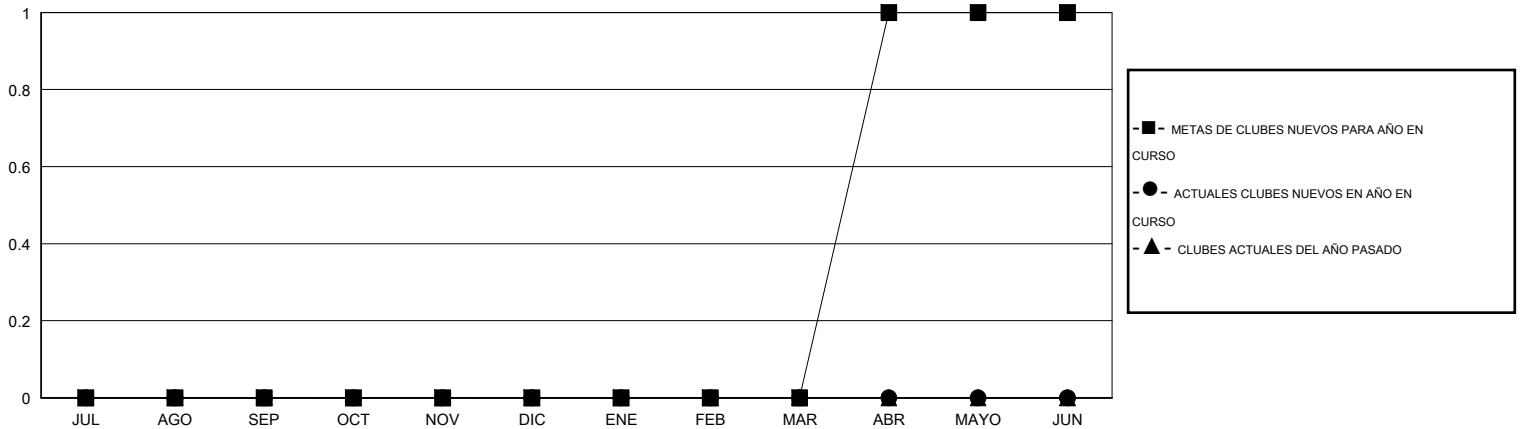

MONTHLY MEMBERSHIP PROGRESS REPORT

District J 2

Results as of: 11/30/2016

GMT: Pedro Marrello

UBICACIÓN URUGUAY

GMT DE AE 3

Clubes					socios				
RESULTADOS DE 2016-2017					RESULTADOS DE 2016-2017				
TRIMESTRE	META DE CLUBES NUEVOS	NUEVOS CLUBES	CLUBES DADOS DE BAJA	GANANCIA/PÉRDIDA NETA	TRIMESTRE	META DE SOCIOS NUEVOS	SOCIOS FUNDADORES Y NUEVOS SOCIOS AÑADIDOS	SOCIOS DADOS DE BAJA	GANANCIA/PÉRDIDA NETA
JUL/AGO/SEP	0	0	2	-2	JUL/AGO/SEP	-13	2	22	-20
OCT/NOV/DIC	0	0	0	0	OCT/NOV/DIC	7	2	5	-3
ENE/FEB/MAR	0	0	0	0	ENE/FEB/MAR	-5	0	0	0
ABR/MAYO/JUN	1	0	0	0	ABR/MAYO/JUN	38	0	0	0

METAS Y CIFRA ACUMULATIVA DE CLUBES NUEVOS

METAS Y CIFRA ACUMULATIVA DE SOCIOS

CLUBES DADOS DE BAJA: 2	2 CLUBS OF 33 AÑADIERON 1 O MÁS SOCIOS NUEVOS	<u>DISTRIBUCIÓN POR SEXO</u>
		MASCULINO 401 (53.90%)
		FEMENINO 343 (46.10%)
<u>SOCIOS DADOS DE BAJA</u>	CLIC AQUÍ PARA DATOS DE SALUD DE CLUB	SOCIOS EN UNIDAD FAMILIAR 120
FALLECIDOS 5		CABEZA DE FAMILIA 56
CLUB CANCELADO 0		NO ES CABEZA DE FAMILIA 64
OTRO 22		
TOTAL 27		