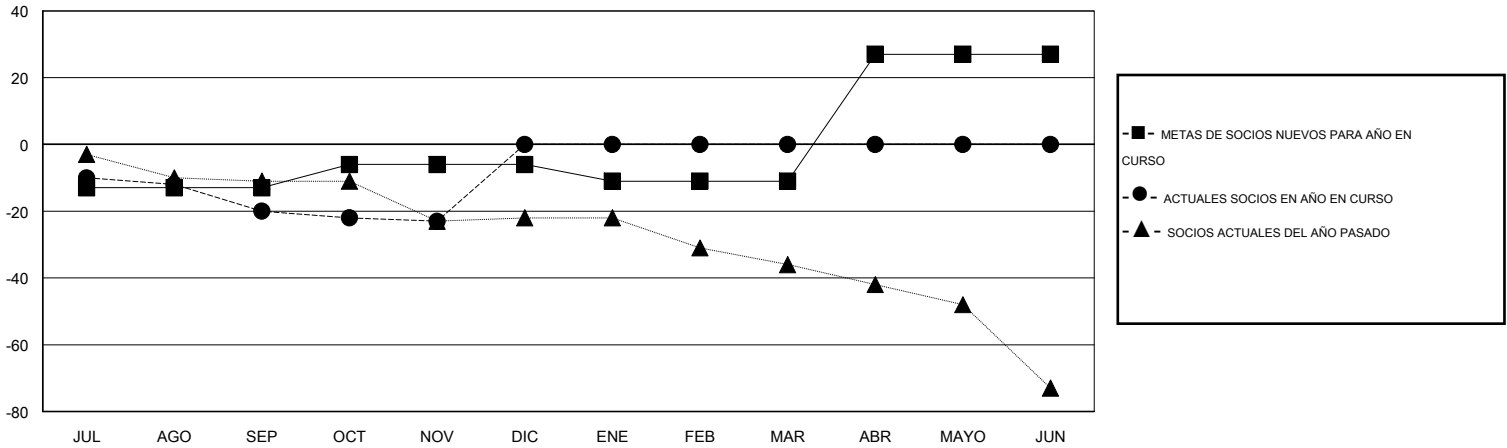

MONTHLY MEMBERSHIP PROGRESS REPORT

District J 2

Results as of: 11/30/2016

GMT: Pedro Marrello

UBICACIÓN URUGUAY

GMT DE AE 3

Clubes					socios				
RESULTADOS DE 2016-2017					RESULTADOS DE 2016-2017				
TRIMESTRE	META DE CLUBES NUEVOS	NUEVOS CLUBES	CLUBES DADOS DE BAJA	GANANCIA/PÉRDIDA NETA	TRIMESTRE	META DE SOCIOS NUEVOS	SOCIOS FUNDADORES Y NUEVOS SOCIOS AÑADIDOS	SOCIOS DADOS DE BAJA	GANANCIA/PÉRDIDA NETA
JUL/AGO/SEP	0	0	2	-2	JUL/AGO/SEP	-13	2	22	-20
OCT/NOV/DIC	0	0	0	0	OCT/NOV/DIC	7	2	5	-3
ENE/FEB/MAR	0	0	0	0	ENE/FEB/MAR	-5	0	0	0
ABR/MAYO/JUN	1	0	0	0	ABR/MAYO/JUN	38	0	0	0

METAS Y CIFRA ACUMULATIVA DE CLUBES NUEVOS

METAS Y CIFRA ACUMULATIVA DE SOCIOS

CLUBES DADOS DE BAJA: 2	2 CLUBS OF 33 AÑADIERON 1 O MÁS SOCIOS NUEVOS	<u>DISTRIBUCIÓN POR SEXO</u>
		MASCULINO 401 (53.90%)
		FEMENINO 343 (46.10%)
<u>SOCIOS DADOS DE BAJA</u>	CLIC AQUÍ PARA DATOS DE SALUD DE CLUB	SOCIOS EN UNIDAD FAMILIAR 120
FALLECIDOS 5		CABEZA DE FAMILIA 56
CLUB CANCELADO 0		NO ES CABEZA DE FAMILIA 64
OTRO 22		
TOTAL 27		